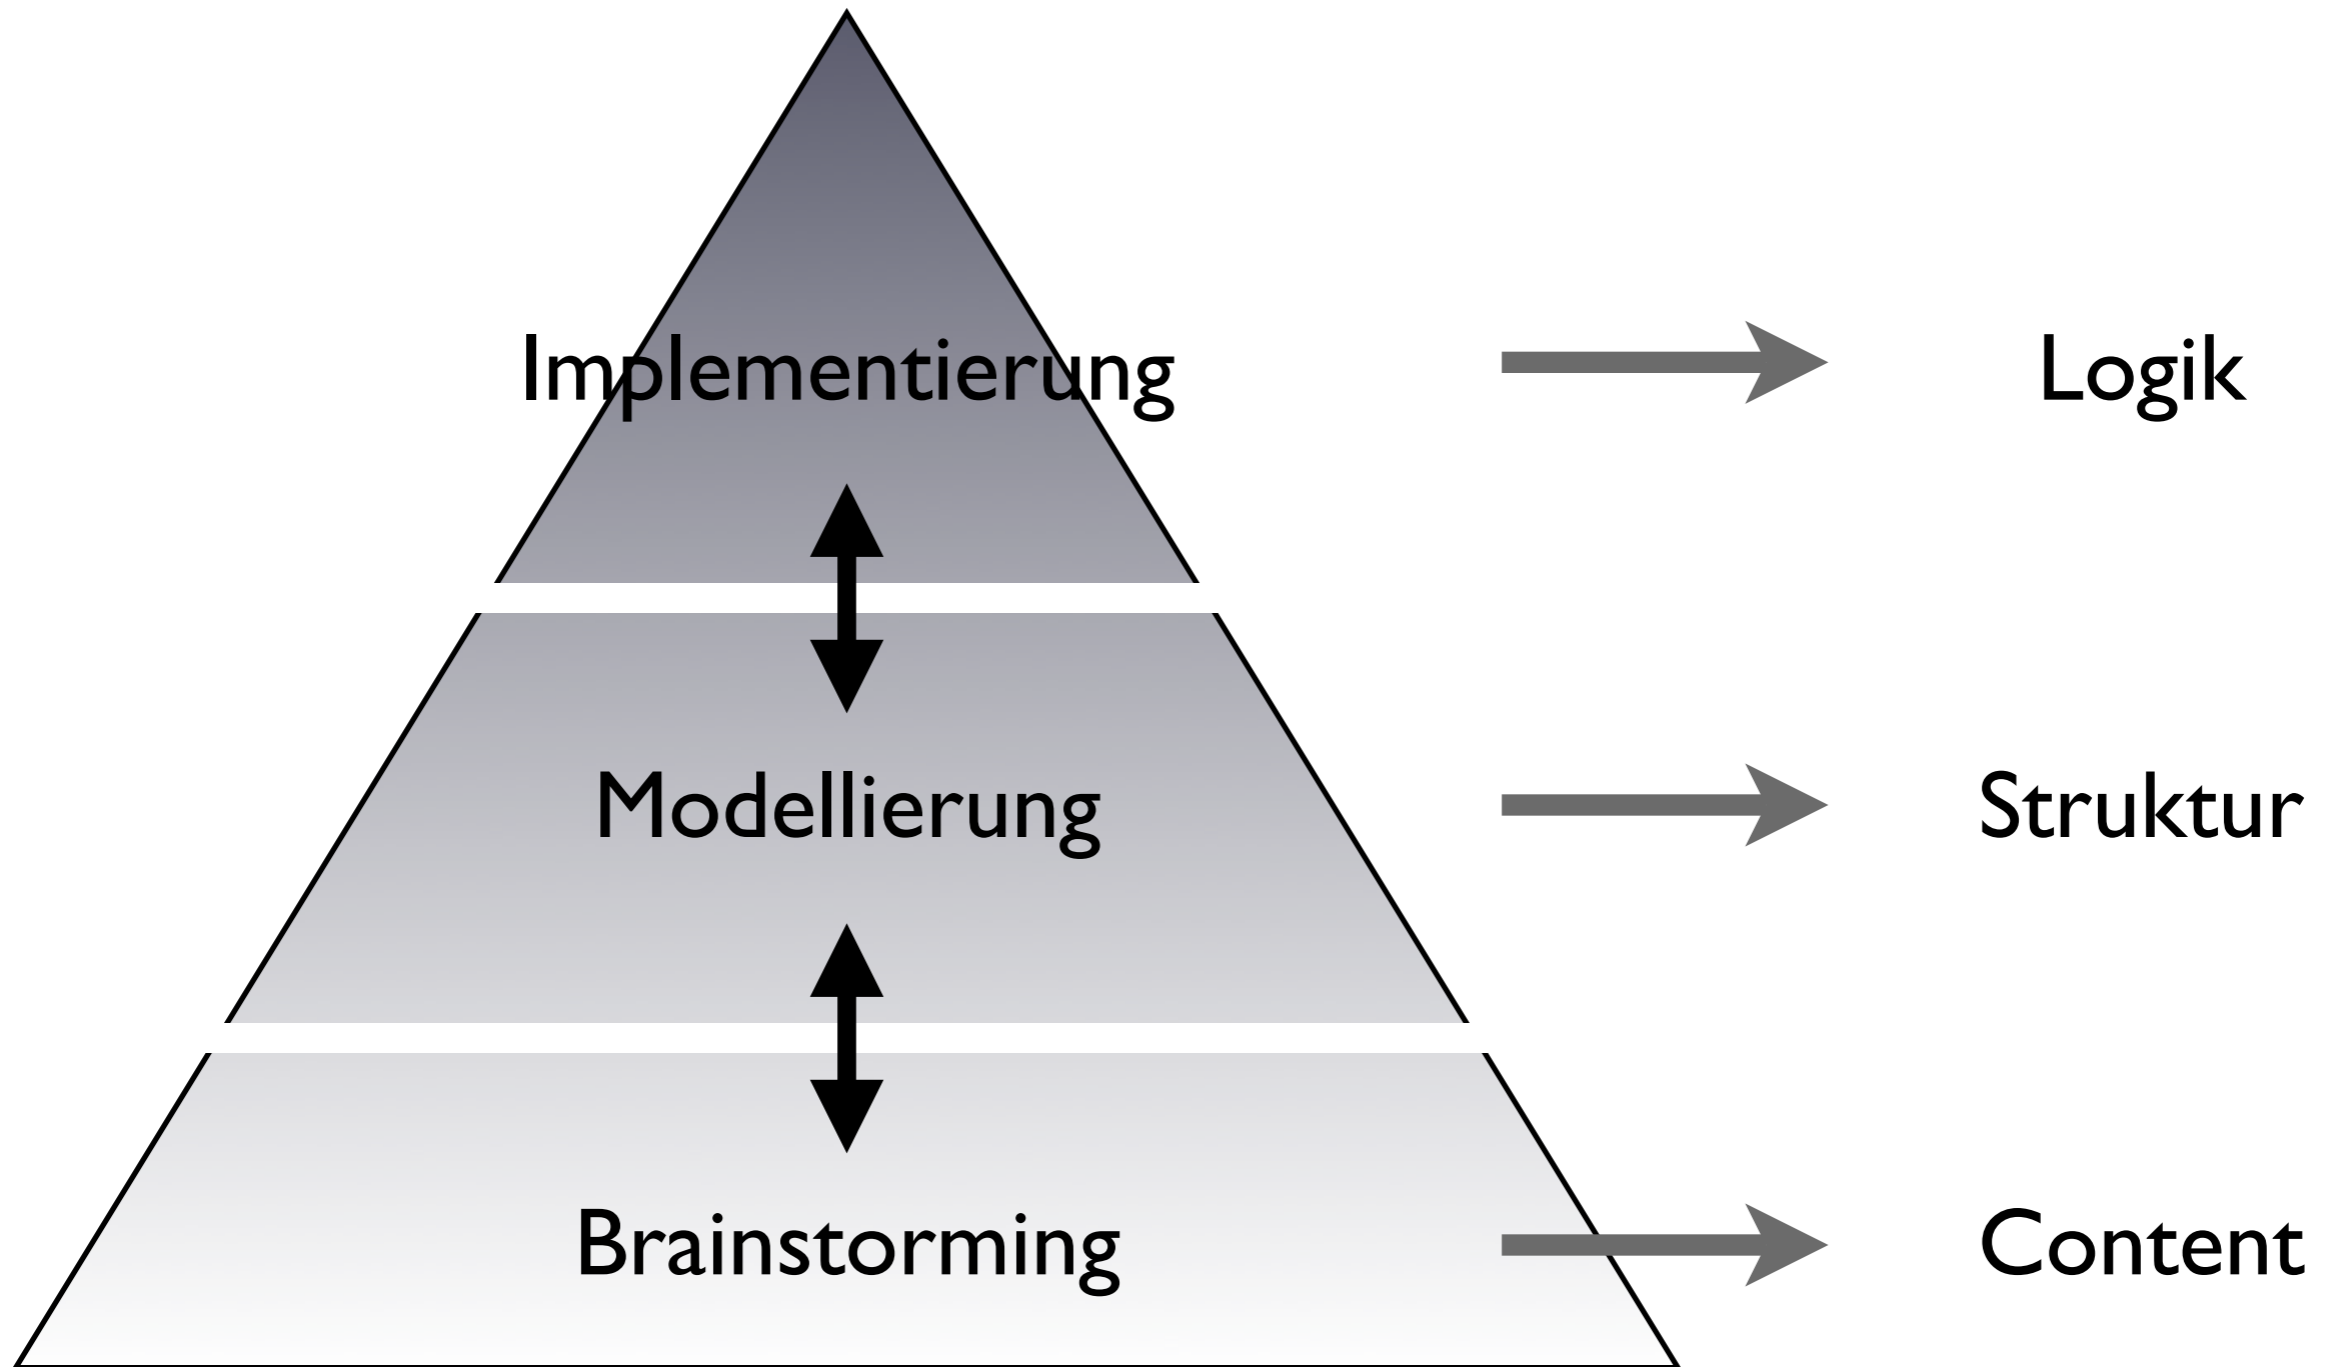

Das “kognitiv kompatibel” Interface

The screenshot displays the DeepaMehta 2.0b6 application window. The main area is a semantic network with nodes representing people, institutions, and topics, connected by lines. A central node is labeled 'DeepaMehta'. To the right, a detailed profile for 'Deepa Mehta' is shown, including a photo and a description. The interface also features a sidebar with navigation options like 'Persons', 'Topics', and 'Webpages'.

B I U

Schuhgröße

Icon

Choose ...

DeepaMehtas “Bring-To-Me” Navigation ermöglicht die Darstellung beliebiger Inhalte im aktuellen Kontext → Der Kontext bleibt stabil – Ein Gefühl von Raum entsteht.

Das System

DeepaMehta ist eine modulare Mehrschichten-Softwarearchitektur. Den Kern bildet ein Application Server und ein Framework für Anwendungsentwicklung.

Der Prozess

Der “DeepaMehta Unified Process” geht von einem ständigen Wechselspiel zwischen den Ebenen aus. Das Arbeiten auf allen Ebenen erfolgt im gleichen Tool.