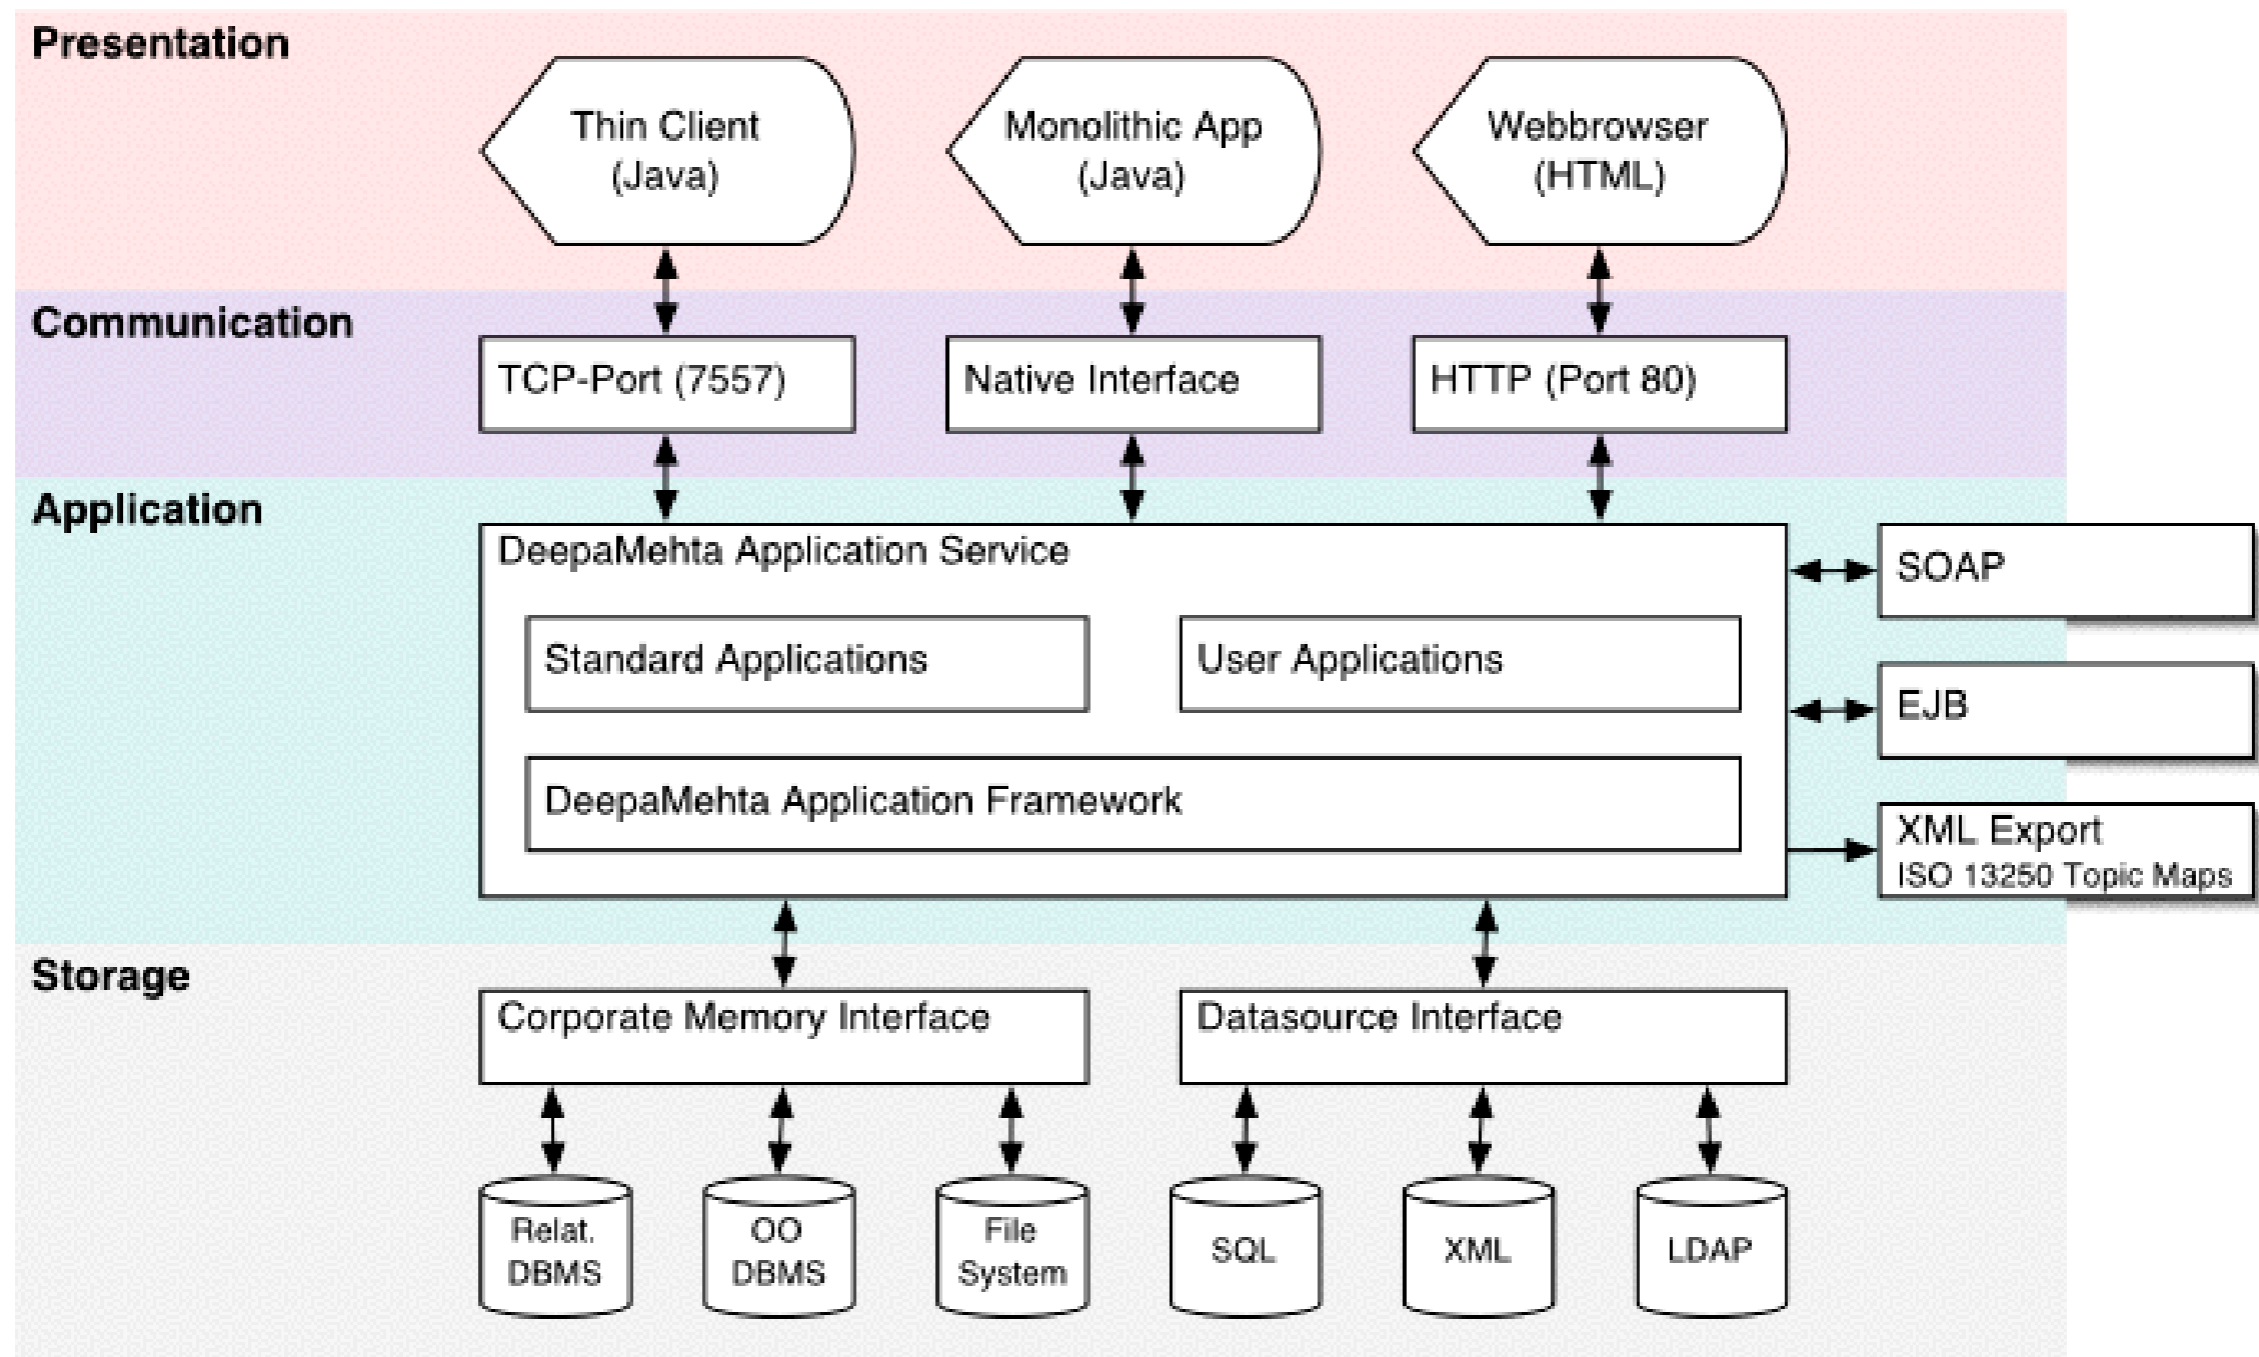

Das “kognitiv kompatibel” Interface

The screenshot displays the DeepaMehta 2.0b6 application window. The main area is a semantic network with nodes representing people, institutions, and topics, connected by lines. A central node is labeled 'DeepaMehta'. To the right, a detailed profile for 'Deepa Mehta' is shown, including a photo and a description. The interface also features a sidebar with navigation options like 'Persons', 'Topics', and 'Webpages'.

B I U

Schuhgröße

Icon

Choose ...

DeepaMehtas “Bring-To-Me” Navigation ermöglicht die Darstellung beliebiger Inhalte im aktuellen Kontext → Der Kontext bleibt stabil – Ein Gefühl von Raum entsteht.

Das System

DeepaMehta ist eine modulare Mehrschichten-Softwarearchitektur. Den Kern bildet ein Application Server und ein Framework für Anwendungsentwicklung.

Der Prozess

Der “DeepaMehta Unified Process” geht von einem ständigen Wechselspiel zwischen den Ebenen aus. Das Arbeiten auf allen Ebenen erfolgt im gleichen Tool.

Alte Welt — Neue Welt